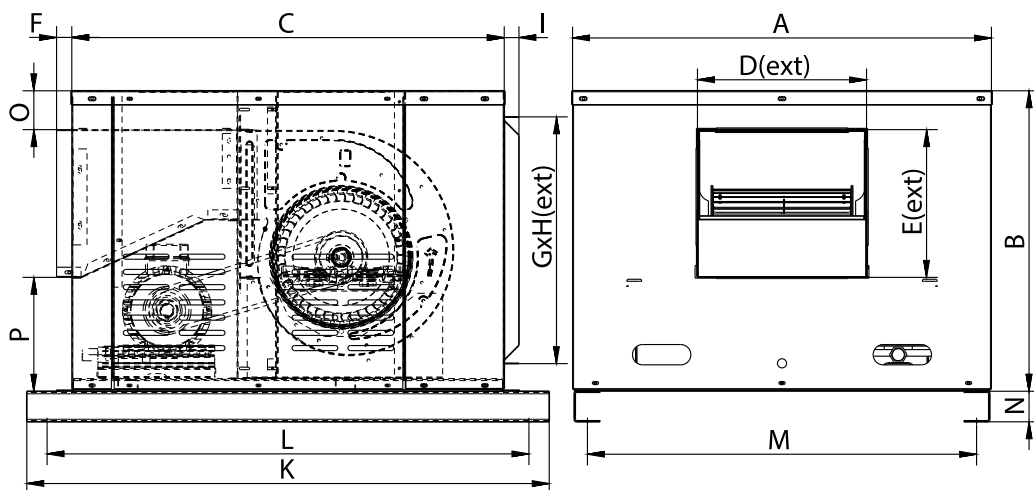

TECHNICAL DATA

Fan

RPM	-	Approx. weight	-	Max. Flow	10050 m ³ /h
-----	---	----------------	---	-----------	-------------------------

DIMENSIONS

Dimensions (mm)

A	951	B	678	C	970,5	D	400	E	345
F	30	G	851	H	573	I	29	K	1147
L	1067	M	891.5	N	60	O	72,5	P	260